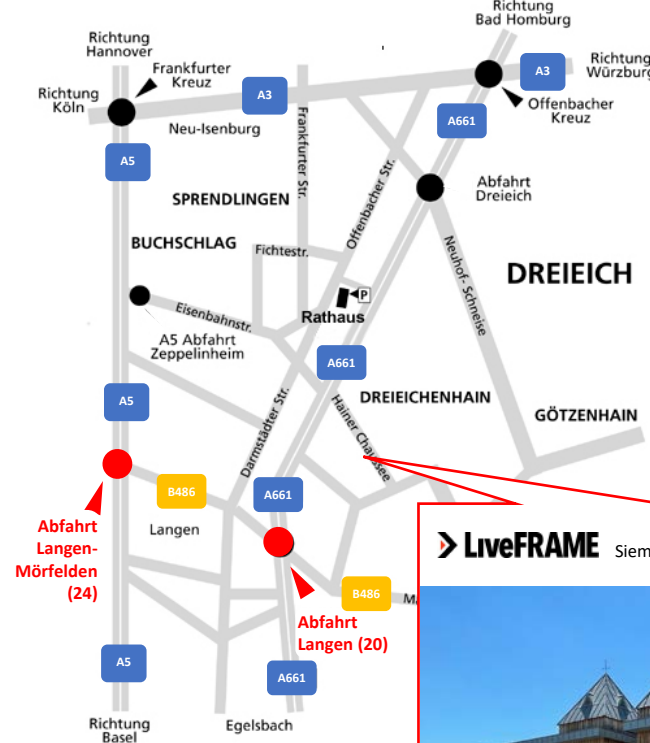

Ihr Weg zu uns

Das Straßennetz rund ums Studio ist sehr gut ausgebaut, sodass Sie uns leicht mit dem Auto erreichen können.

Außerdem stehen in unserem Innenhof eine beschränkte Anzahl an Firmenparkplätzen zur Verfügung. Wenn Sie uns ihren Besuch ankündigen können wir gerne vorab klären, ob bei ihrer Anreise dort noch Parkplätze zur Verfügung stehen. Bitte parken Sie nur auf den entsprechend gekennzeichneten Plätzen.

ANFAHRT MIT DEM AUTO

Sie erreichen uns über die Autobahnen A3, A5 und A661.

Wir empfehlen Ihnen das Industriegebiet Dreieichenhain über die Autobahnabfahrt Langen (via A661) bzw. die Autobahnabfahrt Langen-Mörfelden (via A5) anzufahren, da sich auf der Route über die Bundes- bzw. Landstraßen ein bis zwei Bahnübergänge mit z. T. langen Wartezeiten befinden.

Anfahrt über A3

- Am Offenbacher Kreuz auf die A661 in Richtung Darmstadt
- A661 > Ausfahrt Langen Richtung Langen/Dieburg/Dreieich-Offenthal
- Rechts abbiegen auf Offenthaler Landstraße (B486)
- Nach ca. 500m Ausfahrt Richtung Dreieich-Sprendlingen/Langen-Zentrum/Langen-Nord/Dreieichenhain
- Kurz danach links abbiegen auf Frankfurter Straße/Darmstädter Straße
- Nach ca. 600m rechts abbiegen auf An der Trift
- Die erste links auf Landsteinerstraße und dann die zweite rechts in die Siemensstraße
- Die Einfahrt zum Innenhof der Nr. 10 befindet sich direkt neben dem Kindergarten „Bionest“

Anfahrt über A5

- Von der A5 die Abfahrt Langen/Mörfelden in Richtung Langen auf die Offenthaler Landstraße (B486) fahren.
- Ab Offenthaler Landstraße: Siehe Anfahrt über A3

➤ **LiveFRAME**
Siemensstraße 10